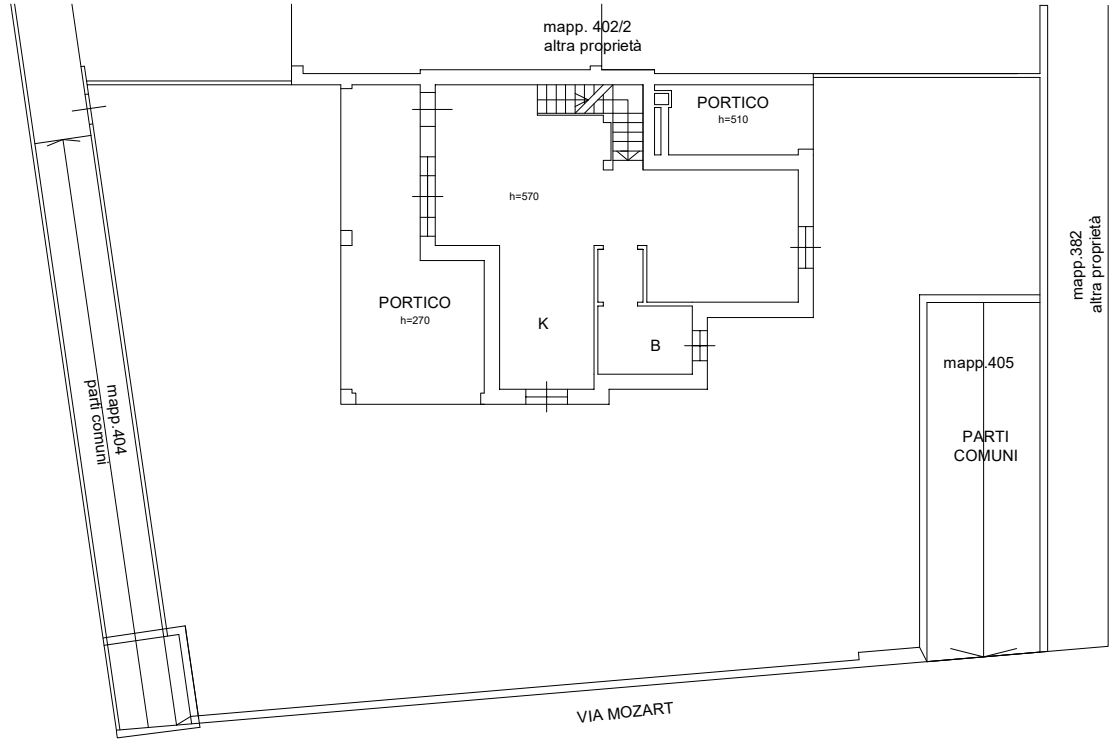

Planimetria di u.i.u. in Comune di Usmate Velate
 Via Wolfgang Amadeus Mozart civ. 17

Identificativi Catastali:
 Foglio: 17
 Particella:403
 Subalterno: 2

Scala 1:200

PIANO TERRA

PIANO INTERRATO

PIANO PRIMO/SOTTOTETTO