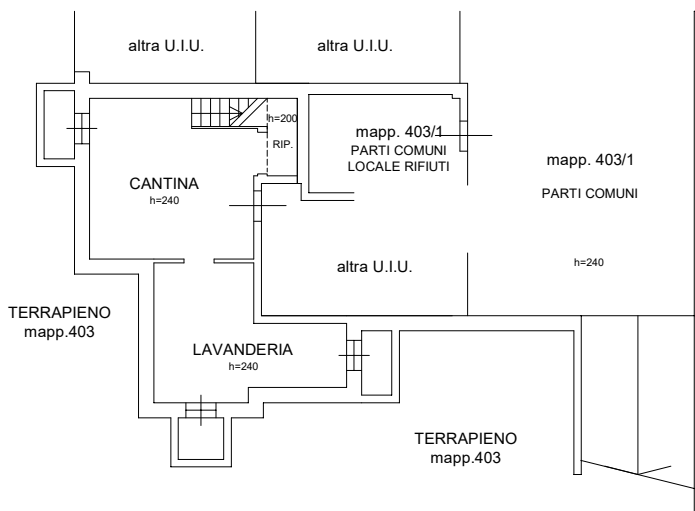

Planimetria di u.i.u. in Comune di Usmate Velate
 Via Wolfgang Amadeus Mozart civ. 17

Identificativi Catastali:
 Foglio: 17
 Particella:403
 Subalterno: 2

Scala 1:200

PIANO TERRA

PIANO INTERRATO

PIANO PRIMO/SOTTOTETTO

NORD